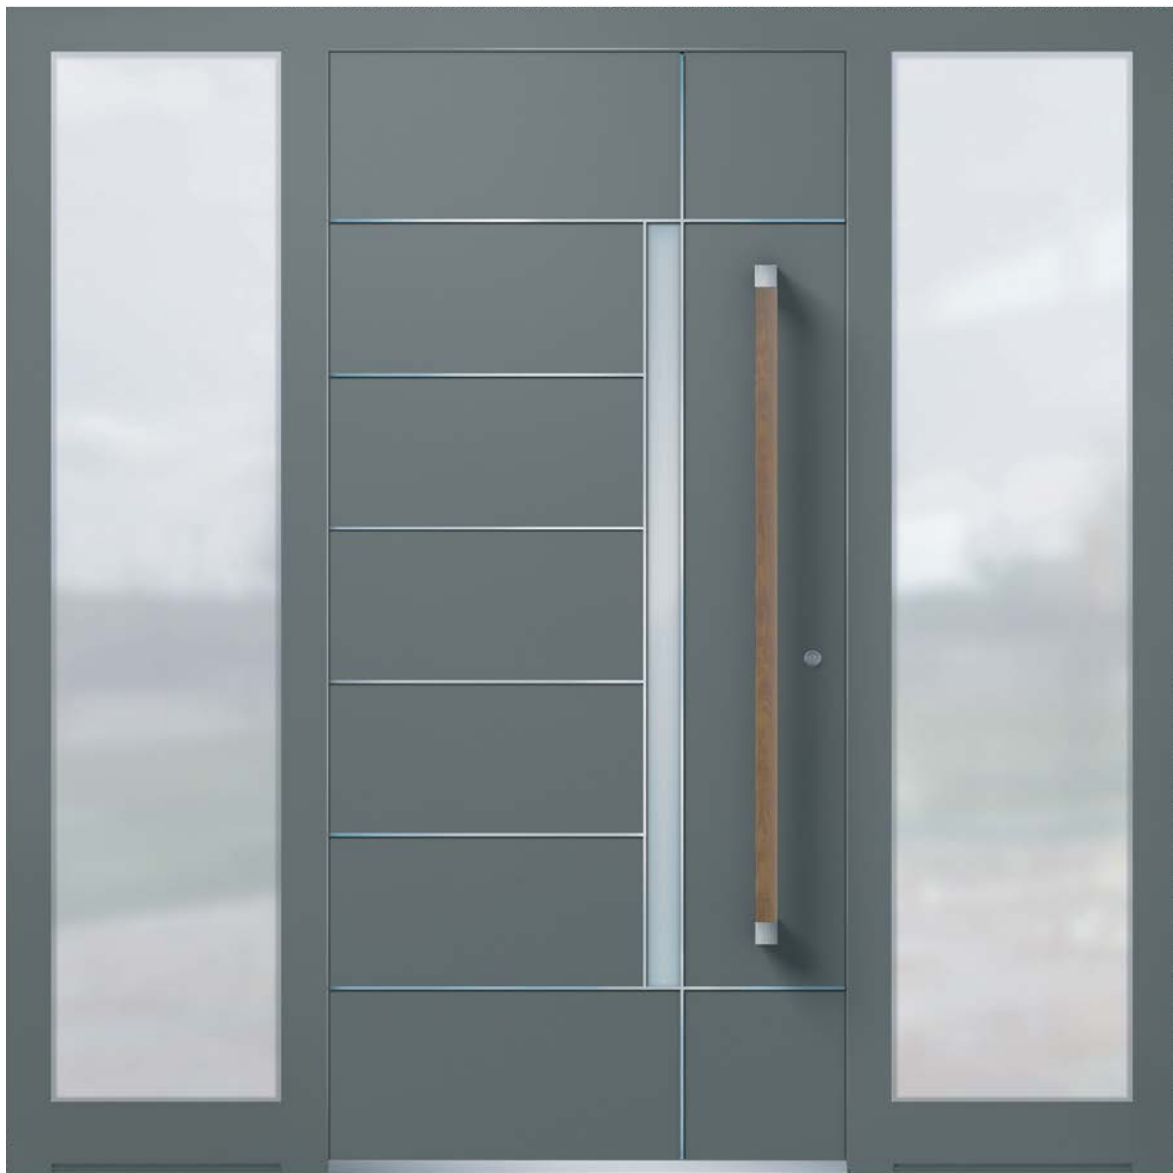

Denn wir sind uns sicher: Ihre neue Tür wartet hier schon auf Sie – Sie müssen sich nur noch für eine entscheiden...

DAPHNE

DAPHNE / verglast

- ▶ Farbvariante Eisengrau
- ▶ mit Edelstahlintarsien
- ▶ Ornamentglas Satinato Weiß
- ▶ Artikel-Nr. **DA01L**
- ▶ Griff HA 354 Yatoba
- ▶ mit Seitenteilen links und rechts