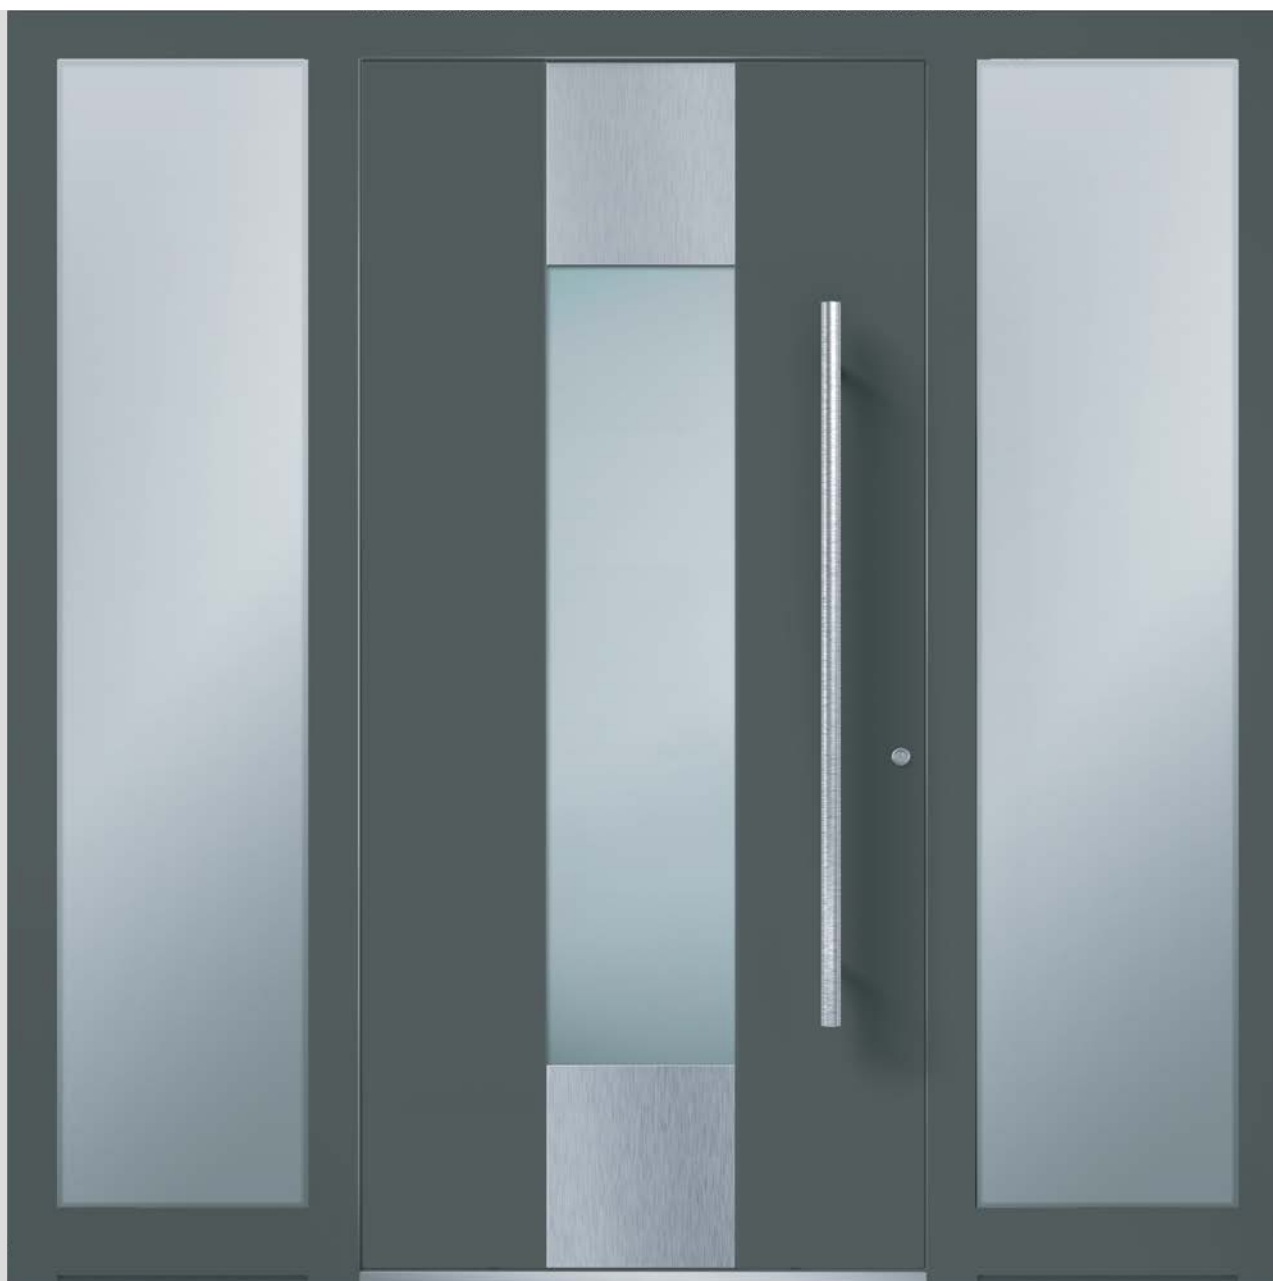

GENLISE (S)

- Farbvariante Graphitgrau
- mit planflächigen Applikationen in Edelstahloptik
- Ornamentglas Satinato Weiß
- Artikel-Nr. **GE01 G**
- Griff HA 212
- mit Seitenteilen links und rechts