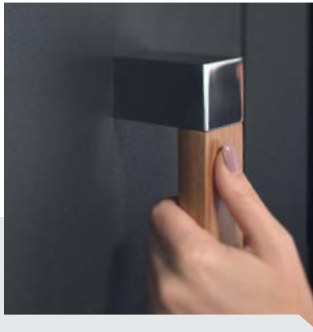

Denn wir sind uns sicher: Ihre neue Tür wartet hier schon auf Sie – Sie müssen sich nur noch für eine entscheiden...

DAPHNE

DAPHNE / verglast

- ▶ Farbvariante Eisengrau
- ▶ mit Edelstahlintarsien
- ▶ Ornamentglas Satinato Weiß
- ▶ Artikel-Nr. **DA01L**
- ▶ Griff HA 354 Yatoba
- ▶ mit Seitenteilen links und rechts